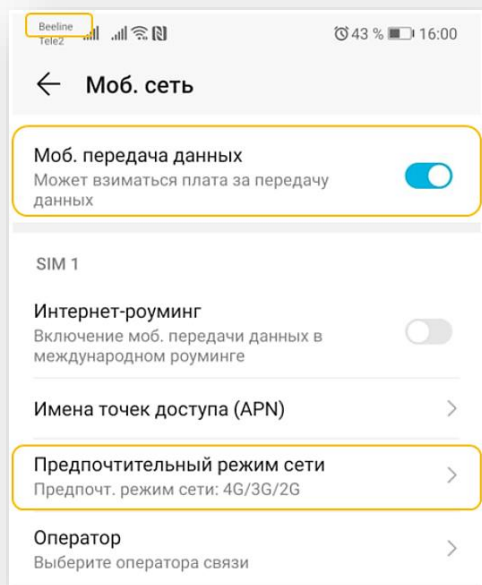

Пример коммуникации с абонентами, которым нужно заменить sim-карту или устройство

Как перейти на 4G?

Рассказываем, как легко перейти на 4G и обновить SIM-карту или устройство:

Замените SIM-карту в офисе обслуживания билайн, а также в магазинах Телефоника и Диксис.

Обновите устройство (Смартфоны или роутеры). Если нынешнее не поддерживает 4G.

Загляните к нам в [интернет-магазин](#) или посетите офис. Наш сотрудник поможет подобрать лучший вариант.

Включите 4G и VoLTE.

Вставьте SIM-карту в смартфон. Если смартфон поддерживает 4G (LTE) или 4G+ (LTE-A), то настройки будут установлены автоматически. Если значок LTE не появился, зайдите в настройки сети и выберите режим 4G (LTE, LTE-A).

VoLTE — голосовая связь нового поколения, когда звонок проходит по сети 4G, мгновенный вызов и звук высокой четкости

При любых вопросах звоните **0611**
или
пишите в чат мобильного приложения
билайн.

билайн на твоей стороне!