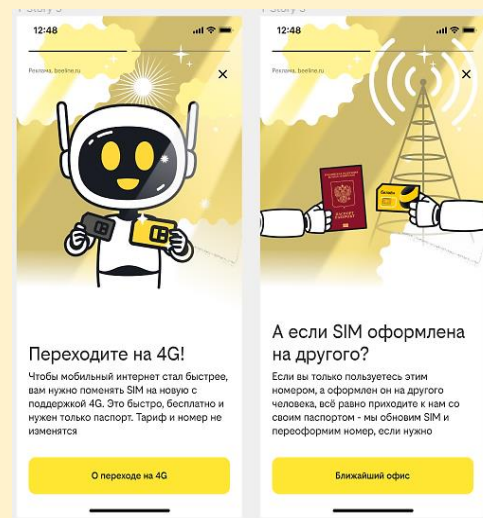

Преимущества 4G:

Скорость интернета вырастет в 2–3 раза

4G не уступает проводному интернету или Wi-Fi: страницы, файлы, музыка, видео, игры и приложения загружаются за секунды

Кристально чистый звук при звонках

С технологией VoLTE собеседника слышно громче, а его речь становится реалистичнее. Бесплатна на всех тарифах. [Подробнее](#)

Как узнать поддерживает ли sim-карта или телефон 4G?

В первую очередь проверьте смс от билайн, наверняка, мы вас уже оповещали SMS или звонили вам!

Проверьте SIM-карту

Если она синего цвета с изображением пчелы или покупалась до 2016 года — её нужно обновить

И настройки устройства

Если в них нет LTE — скорее всего, смартфон не поддерживает 4G и его нужно обновить

Позвоните нам

На горячую линию 0611, если не уверены, поддерживает ли SIM-карта и устройство 4G. Наш сотрудник всё проверит

Или посетите офис

Наш сотрудник поможет разобраться, поддерживает ли SIM-карта и устройство 4G, и расскажет, как обновиться, если это нужно

19.06.2024 г. произойдёт изменение сети, и у владельцев sim-карты билайн и\или устройства старого образца интернет работать не будет!

Голосовая связь останется на том же уровне не зависимо от sim-карты или устройства!

Пример коммуникации с абонентами, которым нужно заменить sim-карту или устройство