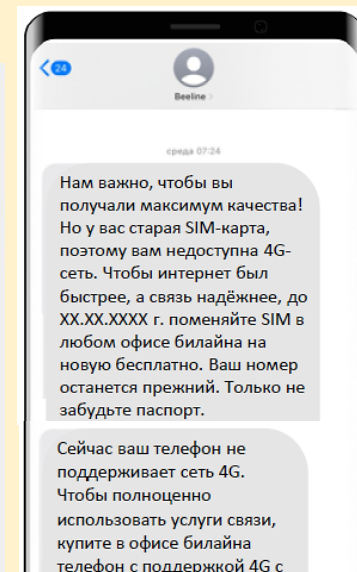

Преимущества 4G:

Скорость интернета вырастет в 2–3 раза

4G не уступает проводному интернету или Wi-Fi: страницы, файлы, музыка, видео, игры и приложения загружаются за секунды

Кристально чистый звук при звонках

С технологией VoLTE собеседника слышно громче, а его речь становится реалистичнее. Бесплатна на всех тарифах. [Подробнее](#)

Как узнать поддерживает ли sim-карта или телефон 4G?

В первую очередь проверьте смс от билайн, наверняка, мы вас уже оповещали SMS или звонили вам!

Проверьте SIM-карту

Если она синего цвета с изображением пчелы или покупалась до 2016 года — её нужно обновить

И настройки устройства

Если в них нет LTE — скорее всего, смартфон не поддерживает 4G и его нужно обновить

Позвоните нам

На горячую линию 0611, если не уверены, поддерживает ли SIM-карта и устройство 4G. Наш сотрудник всё проверит

Или посетите офис

Наш сотрудник поможет разобраться, поддерживает ли SIM-карта и устройство 4G, и расскажет, как обновиться, если это нужно

19.06.2024 г. произойдёт изменение сети, и у владельцев sim-карты билайн и\или устройства старого образца интернет работать не будет!

Голосовая связь останется на том же уровне не зависимо от sim-карты или устройства!

Пример коммуникации с абонентами, которым нужно заменить sim-карту или устройство